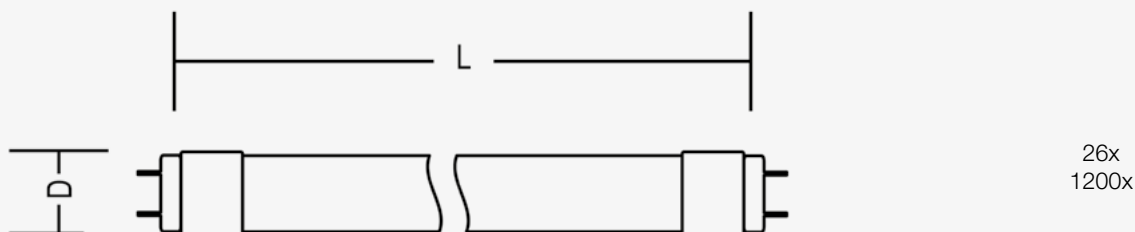

LED Chip

Tipo de Led. <i>Led Type</i>	SMD 2835
LEDs/unidad. <i>LEDs/unit</i>	72

Vida Útil. *Lifespan*

# de Encendidos. <i>Switching Cycles</i>	10000

Garantías & Calidad. *Quality & Warranties*

Garantía ROBLAN. <i>ROBLAN Warranty</i>	2 años. years *

Datos Admin & Logística. *Admin Data & Logistics*

Referencia Producto. <i>Item Code</i>	LPT8120B2SSA
Modelo. <i>Model</i>	LP T8 SA
Serie. <i>Series</i>	Tubos LED <i>LED Tubes</i>
Tecnología. <i>Technology</i>	LEDs <i>LEDs</i>
Código de Barras. <i>Barcode</i>	8435298047772
Unidades/Embalaje. <i>Units/Cartron</i>	25
MEAS Carton	17x17x125

Dimensiones. *Dimensions*

Esquema de Producto. *Product line drawing*

En caso de rotura. *In case of breakage:* www.roblan.com

Última actualización: 2025-08-20 09:02:01 UTC+0000 Sujeto a cambios sin previo aviso. Utilizar datos más recientes.

Last updated: 2025-08-20 09:02:01 UTC+0000 Subject to change without notice. Use the most recent data.